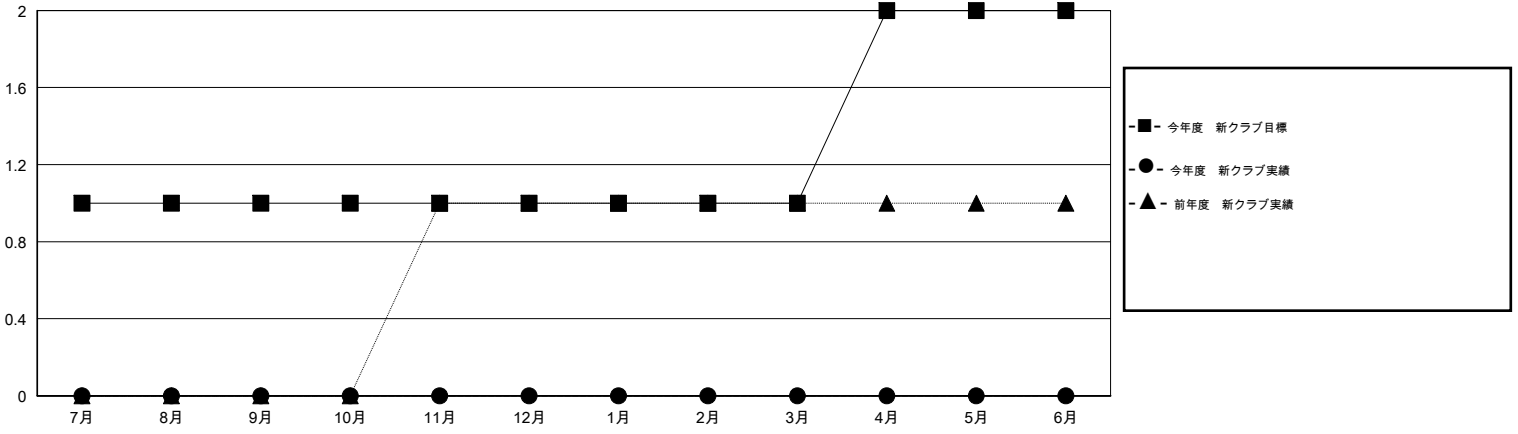

MONTHLY MEMBERSHIP PROGRESS REPORT

District 331 A

Results as of: 7/31/2015

GMT: Masayuki Kaneko

地域 JAPAN

GMT会則地域 5-Jap

クラブ					名				
結果: 2015-2016					結果: 2015-2016				
四半期	新クラブ目標	新クラブ	解散クラブ	純増/減	四半期	新会員目標	チャーターメン バー/新会員	退会者	純増/減
7月/8月/9月	1	0	1	-1	7月/8月/9月	70	51	28	23
10月/11月/12月	0	0	0	0	10月/11月/12月	40	0	0	0
1月/2月/3月	0	0	0	0	1月/2月/3月	100	0	0	0
4月/5月/6月	1	0	0	0	4月/5月/6月	-30	0	0	0

新クラブ目標及び実績累計

会員目標及び実績累計

解散クラブ: 1	25 CLUBS OF 74 一名以上の新会員を登録	男女別
		男性 2,255 (80.56%)
		女性 544 (19.44%)
退会者	健康診断データはこちら	家族会員 893
物故会員 1		世帯主 391
クラブ解散 0		世帯主以外 502
その他 27		
合計 28		