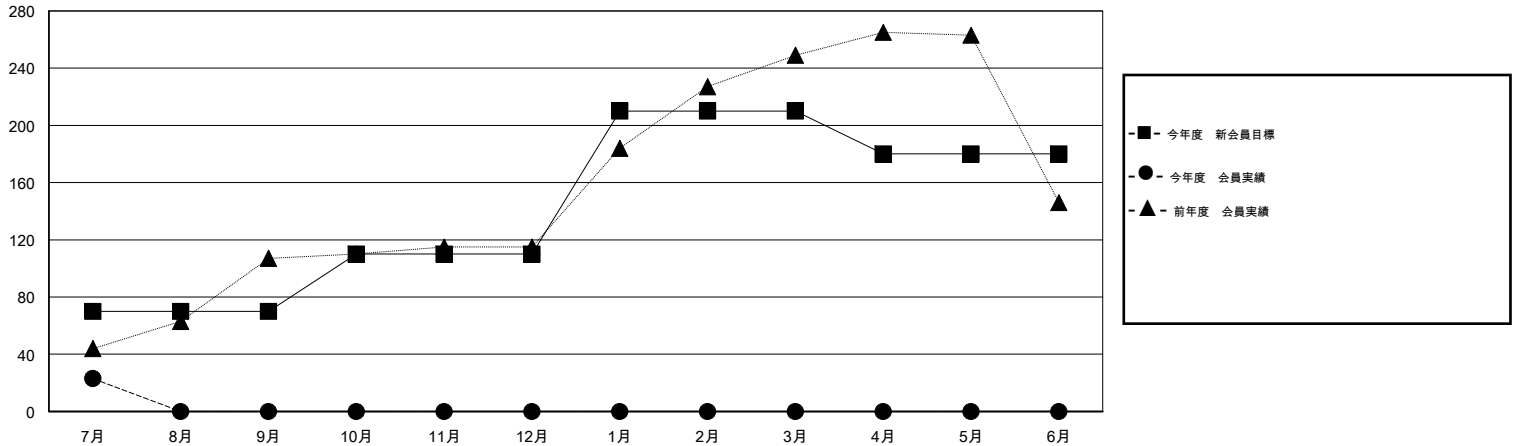

MONTHLY MEMBERSHIP PROGRESS REPORT

District 331 A

Results as of: 7/31/2015

GMT: Masayuki Kaneko

地域 JAPAN

GMT会則地域 5-Jap

クラブ					名				
結果: 2015-2016					結果: 2015-2016				
四半期	新クラブ目標	新クラブ	解散クラブ	純増/減	四半期	新会員目標	チャーターメン バー/新会員	退会者	純増/減
7月/8月/9月	1	0	1	-1	7月/8月/9月	70	51	28	23
10月/11月/12月	0	0	0	0	10月/11月/12月	40	0	0	0
1月/2月/3月	0	0	0	0	1月/2月/3月	100	0	0	0
4月/5月/6月	1	0	0	0	4月/5月/6月	-30	0	0	0

新クラブ目標及び実績累計

会員目標及び実績累計

解散クラブ: 1	25 CLUBS OF 74 一名以上の新会員を登録	男女別
		男性 2,255 (80.56%)
		女性 544 (19.44%)
退会者	健康診断データはこちら	家族会員 893
物故会員 1		世帯主 391
クラブ解散 0		世帯主以外 502
その他 27		
合計 28		